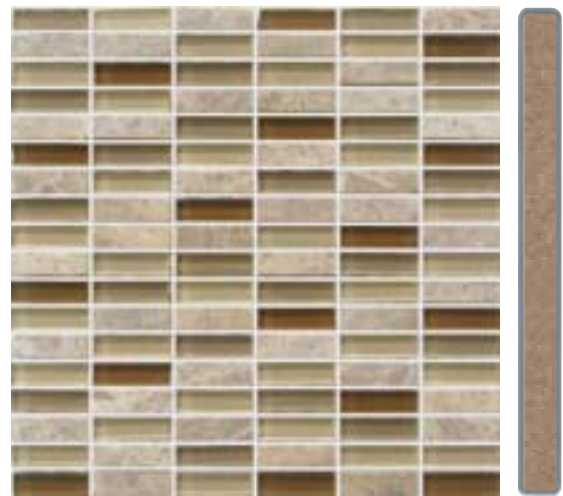

STARLIKE TORTORA C.490