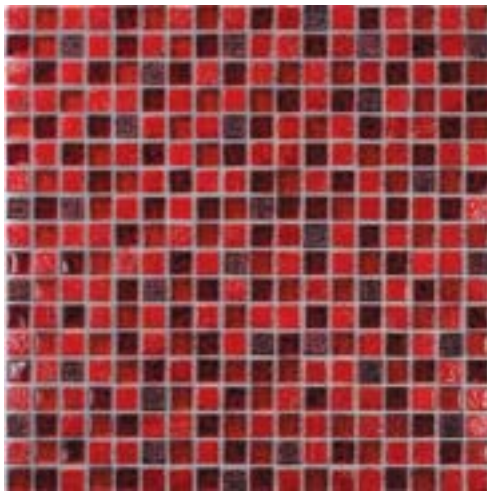

KRYSTAL + STONE + RESIN

15x15MM

STARLIKE ROSSO ORIENTE C.450 + SPOTLIGHT