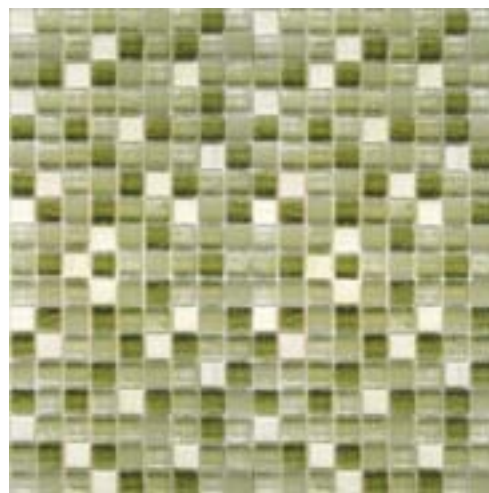

KRYSTAL + STONE

15x15MM

STARLIKE GRIGIO FANGO C.280

BARNA

STARLIKE CICLAMINO C.370 + GALAXY

HAWAII

STARLIKE AZZURRO PASTELLO C.530

FIDJI