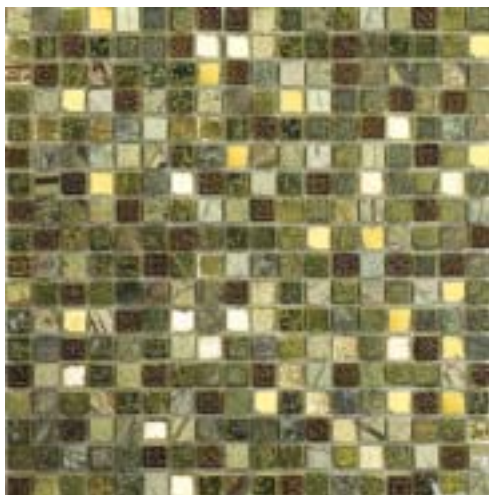

POMPEII AVORIO

STARLIKE GRIGIO FANGO C.280 + GOLD