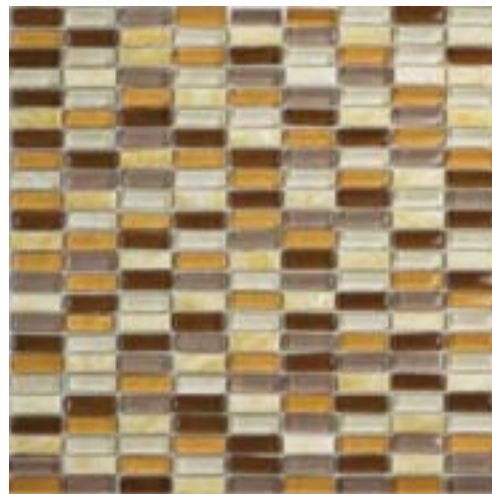

KRYSTAL + STONE

10x30MM

TOBAGO

TRINIDAD

BARBADOS

VIRGIN

Krystal + Stone

Chip size:	Sheet size:	Qty (pcs) / box:	Sqm:	Weight:
Tobago, Trinidad 10x30x8 mm	287x300 mm	5 sheets	0,43 M2	7,5 Kgs
Barbados, Virgin 10x30x8 mm	313x318 mm	5 sheets	0,50 M2	7,9 Kgs