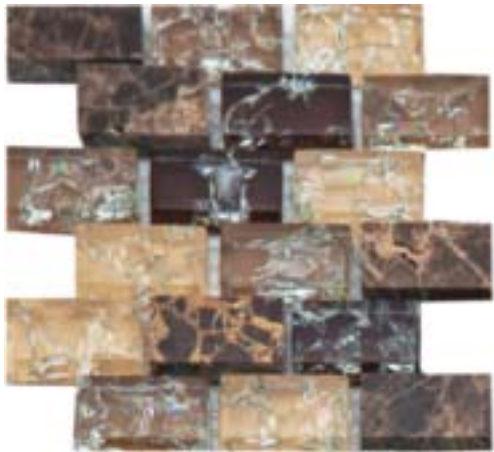

KRYSTAL KRACKLE + STONE

15x23/48/x78MM, 15x30MM, 15x50MM, 15x15MM

STARLIKE PIETRA D'ASSISI C.300 + GALAXY

FIZZ BROWN - 15x23/48/78

STARLIKE PIETRA D'ASSISI C.300 + GALAXY

FIZZ BROWN - 15x30

STARLIKE PIETRA D'ASSISI C.300 + GALAXY