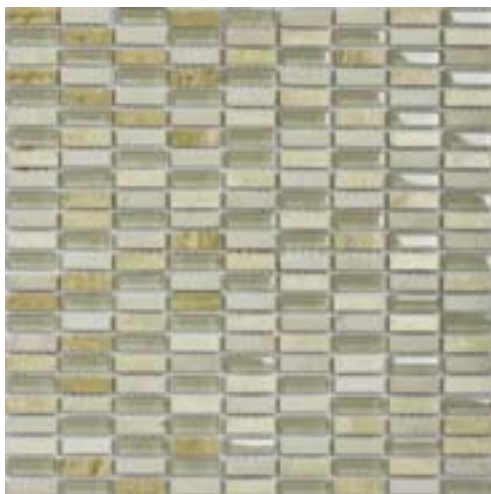

KRYSTAL + STONE

10x30MM

TOBAGO

TRINIDAD

BARBADOS

VIRGIN

Krystal + Stone

Chip size:	Sheet size:	Qty (pcs) / box:	Sqm:	Weight:
Tobago, Trinidad 10x30x8 mm	287x300 mm	5 sheets	0,43 M2	7,5 Kgs
Barbados, Virgin 10x30x8 mm	313x318 mm	5 sheets	0,50 M2	7,9 Kgs